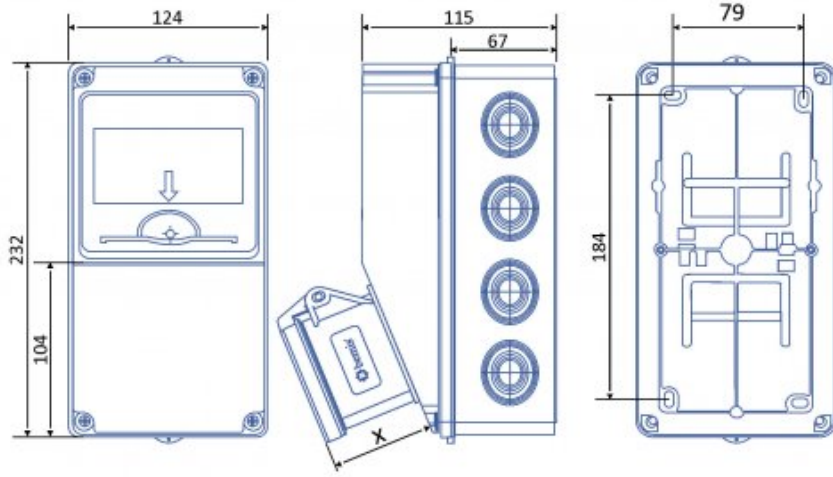

V5 Combination

- Body type V5 Combination
- Ip class IP 66
- weight gr. 485
- Box pieces 1
- packages pieces 12
- Product number BD1-6000-0000
- Product number 2 BD1-6000-0101
- halogen ABS
- with plug-socket/ without plug-socket without socket
- plugged in/ unplugged unplugged

Volt	-
Amper	-
Hertz	-
Pole	-
Saat Yönü	

V5 Kombinasyon

IP 44 PRİZLER

Priz Yükseklik Ölçüsü (x)

	X (mm)	X (mm)	
CEE Norm 3/32A Som. Prizi		47	
CEE Norm 4/32A Som. Prizi		47	
CEE Norm 5/32A Som. Prizi		47	
1/16A Pano Prizi	18	CEE Norm 3/63A Mak. Prizi	92
1/16A Mak. Prizi	40	CEE Norm 4/63A Mak. Prizi	92
3/25A Somunlu Priz	33	CEE Norm 5/63A Mak. Prizi	92
CEE Norm 3/16A Mak. Prizi	55	CEE Norm 24V 2-3/16A Mak. Prizi	37
CEE Norm 4/16A Mak. Prizi	55	CEE Norm 24V 2-5/32A Mak. Prizi	37
CEE Norm 5/16A Som. Prizi	47		

IP 67 PRİZLER

Priz Yükseklik Ölçüsü (x)

	X (mm)	X (mm)	
CEE Norm 5/32A Som. Priz		60	
CEE Norm 3/63A Mak. Prizi		104	
1/16A Mak. Prizi	40	CEE Norm 4/63A Mak. Prizi	104
CEE Norm 3/16A Mak. Prizi	60	CEE Norm 5/63A Mak. Prizi	104
CEE Norm 4/16A Mak. Prizi	60	CEE Norm 4/125A Mak. Prizi	122
CEE Norm 5/16A Som. Priz	52	CEE Norm 5/125A Mak. Prizi	122
CEE Norm 3/32A Som. Priz	60	CEE Norm 24V 2-3/16A Mak. Prizi	42
CEE Norm 4/32A Som. Priz	60	CEE Norm 24V 2-3/32A Mak. Prizi	42