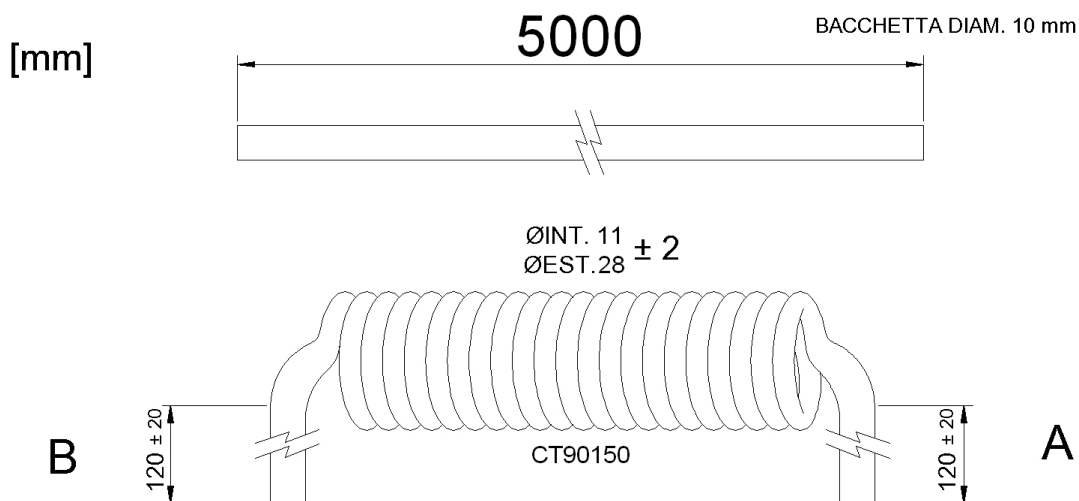

Oggetto: Scheda tecnica nostro art. 90150

Estensibile m. 5 4G1 senza spina e presa BI

- Prolunga estensibile
- Colore bianco
- Tensione: 250V~
- Frequenza: 50/60Hz
- Senza spina e presa
- Potenza max 2200W
- Cavo: 5 metri 4G1mm²
- Marchio qualità: CE
- Made in Italy
- Confezionamento: Sacchetto in scatola da 12pz.
- Peso: 446g