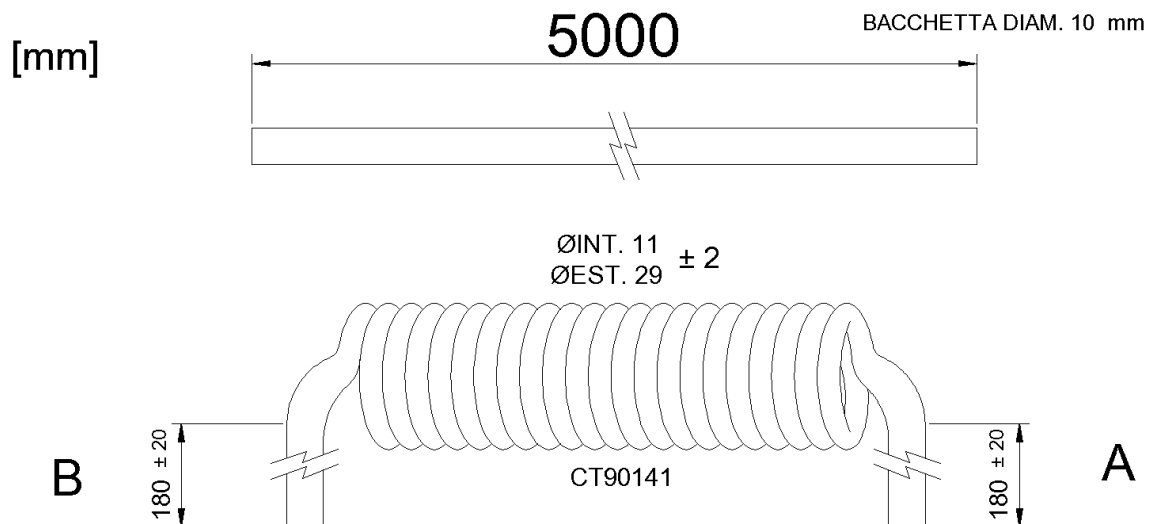

Oggetto: Scheda tecnica nostro art. 90141

Estensibile m. 5 3G1,5 senza spina e presa NE

- Prolunga estensibile
- Colore nero
- Tensione: 250V~
- Frequenza: 50/60Hz
- Senza spina e presa
- Potenza max 2200W
- Cavo: 5 metri 3G1,5mm²
- Marchio qualità: CE
- Made in Italy
- Confezionamento: Sacchetto in scatola da 12pz.
- Peso: 507g